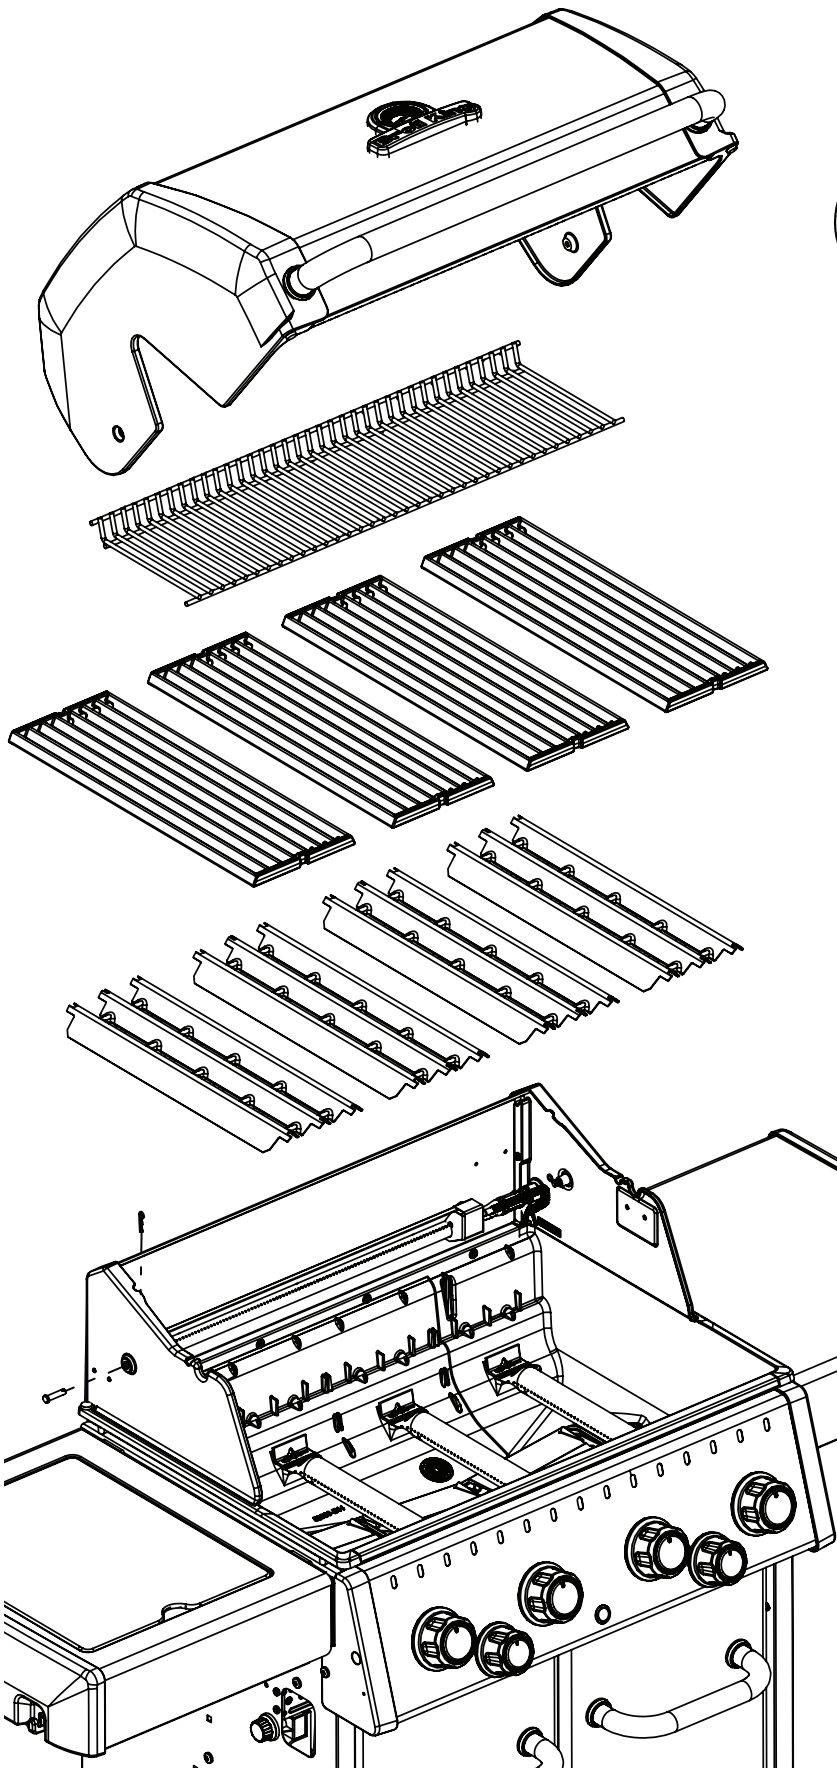

(4)

15

(6)

16

17

18

20

(2)  (2) 

21

22

PARTS LIST / LISTE DES PIECES

<u>KEY #</u>	<u>ITEM #</u>	<u>DESCRIPTION</u>	<u>8652-53NZ</u>	<u>8652-83NZ</u>
1	52005-107	FIREBOX ASSEMBLY	1	1
2	56005-801	LID ASSEMBLY	1	1
7	Y-11544S	SCREW - BURNER	4	4
8	S21242	BURNER CLIP	4	4
18	52001-981	COOKING GRID	4	4
20	52005-991	GRID - WARMING RACK	1	1
21	59805-014	CONTROL ASSEMBLY	1	•
	59805-074	CONTROL ASSEMBLY	•	1
22	22025-903A	COLLECTOR BOX	1	1
24	10111-16A	CONNECTOR HOSE	1	1
25	18631	BURNER	1	1
26	52002-298A	CONTROL KNOB	4	4
27	52001-298A	CONTROL KNOB	•	2
28	52025-124CRO	CONTROL COVER	1	•
	52025-304CRO	CONTROL COVER	•	1
31	52009-918	EDGE CAP - LH	1	1
32	52009-938	EDGE CAP - RH	1	1
34A	Y-11230	COTTER PIN	•	1
37	53139-908	SHELF BRACKET SUPPORT	4	4
38	Y-12620	SHELF LOCK CLIP	4	4
40	10111-HR06	REGULATOR	1	1
41	10342-E13	ELECTRODE	1	1
42	10342-E22	ELECTRODE	1	1
44	53005-001A	ELECTRONIC IGNITOR	1	•
	53005-007A	ELECTRONIC IGNITOR	•	1
44A	25070-925	WIRE - IGNITOR	1	1
44B	25070-931	BUTTON - IGNITOR	1	1
48	52004-007	DRIP PAN	1	1
49	51009-007	GREASE PAN	1	1
50	18431	GREASE RAIL	1	1
51	52009-104	FLAV-R-WAVE ®	4	4
52	52149-004	GREASE SHIELD	3	3
56	24005-12A	HANDLE	1	1
58	24009-936	BEZEL	2	2
59	10081-BK630	NAMEPLATE	1	1
60	18013	HEAT INDICATOR	1	1
62	53409-148	SHELF END CAP	2	2
65	20005-000	MATCH LIGHT - STICK	1	1
68	51275-111A	DOOR	1	1
69	51275-131A	DOOR	1	1
70	21071-13	HANDLE	2	2
71	21070-13	BEZEL	4	4
78	56039-214A	MAGNET BRACKET	1	1
80	51189-101A	SIDE PANEL	2	2
87	Y-11793	NUT 1/4-20	4	4
88	21305-921	PANEL - REAR	1	1
90	51625-131	BASE	1	1
99	32001-151	CASTOR BRACKET CAP	4	4
100	51639-108	CASTOR BRACKET	2	2
102	10892-286	CASTOR	4	4
103	21039-301	TANK BRACKET	1	1
113	10342-T14	SIDE BURNER ELECTRODE	1	1
114	53109-111	SHELF - RIGHT	1	1
115	53109-111	SHELF - LEFT	1	•
	53109-151	SHELF - SB - LEFT	•	1
123	Y-12117	BUSHING	•	2
124	53004-271	SIDE BURNER BODY	•	1
125	53000-251	SIDE BURNER COVER	•	1