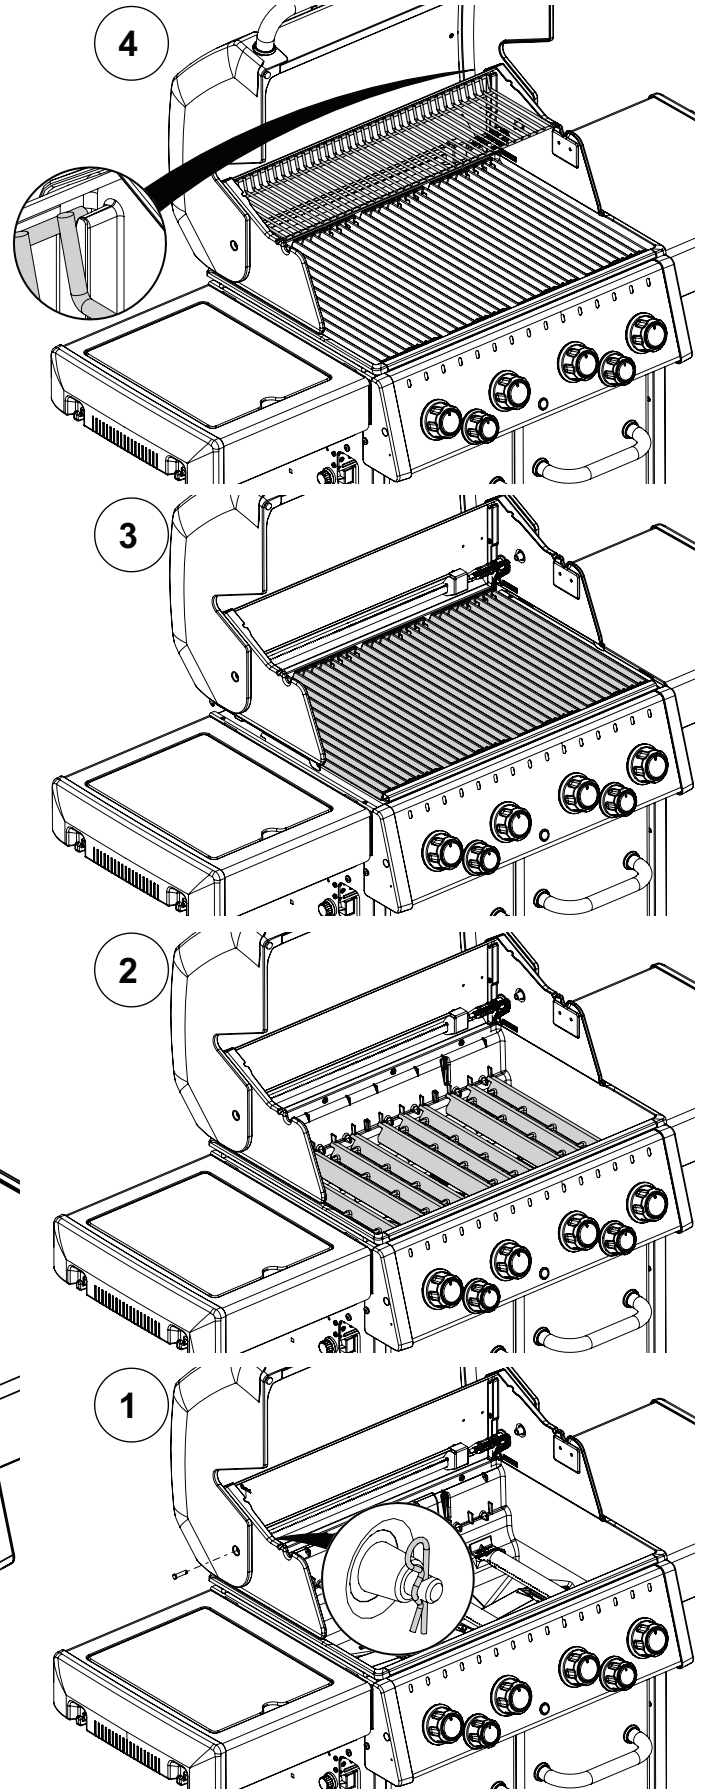

21

22

PARTS LIST / LISTE DES PIECES

<u>KEY #</u>	<u>ITEM #</u>	<u>DESCRIPTION</u>	<u>8652-53NZ</u>	<u>8652-83NZ</u>
1	52005-107	FIREBOX ASSEMBLY	1	1
2	56005-801	LID ASSEMBLY	1	1
7	Y-11544S	SCREW - BURNER	4	4
8	S21242	BURNER CLIP	4	4
18	52001-981	COOKING GRID	4	4
20	52005-991	GRID - WARMING RACK	1	1
21	59805-014	CONTROL ASSEMBLY	1	•
	59805-074	CONTROL ASSEMBLY	•	1
22	22025-903A	COLLECTOR BOX	1	1
24	10111-16A	CONNECTOR HOSE	1	1
25	18631	BURNER	1	1
26	52002-298A	CONTROL KNOB	4	4
27	52001-298A	CONTROL KNOB	•	2
28	52025-124CRO	CONTROL COVER	1	•
	52025-304CRO	CONTROL COVER	•	1
31	52009-918	EDGE CAP - LH	1	1
32	52009-938	EDGE CAP - RH	1	1
34A	Y-11230	COTTER PIN	•	1
37	53139-908	SHELF BRACKET SUPPORT	4	4
38	Y-12620	SHELF LOCK CLIP	4	4
40	10111-HR06	REGULATOR	1	1
41	10342-E13	ELECTRODE	1	1
42	10342-E22	ELECTRODE	1	1
44	53005-001A	ELECTRONIC IGNITOR	1	•
	53005-007A	ELECTRONIC IGNITOR	•	1
44A	25070-925	WIRE - IGNITOR	1	1
44B	25070-931	BUTTON - IGNITOR	1	1
48	52004-007	DRIP PAN	1	1
49	51009-007	GREASE PAN	1	1
50	18431	GREASE RAIL	1	1
51	52009-104	FLAV-R-WAVE ®	4	4
52	52149-004	GREASE SHIELD	3	3
56	24005-12A	HANDLE	1	1
58	24009-936	BEZEL	2	2
59	10081-BK630	NAMEPLATE	1	1
60	18013	HEAT INDICATOR	1	1
62	53409-148	SHELF END CAP	2	2
65	20005-000	MATCH LIGHT - STICK	1	1
68	51275-111A	DOOR	1	1
69	51275-131A	DOOR	1	1
70	21071-13	HANDLE	2	2
71	21070-13	BEZEL	4	4
78	56039-214A	MAGNET BRACKET	1	1
80	51189-101A	SIDE PANEL	2	2
87	Y-11793	NUT 1/4-20	4	4
88	21305-921	PANEL - REAR	1	1
90	51625-131	BASE	1	1
99	32001-151	CASTOR BRACKET CAP	4	4
100	51639-108	CASTOR BRACKET	2	2
102	10892-286	CASTOR	4	4
103	21039-301	TANK BRACKET	1	1
113	10342-T14	SIDE BURNER ELECTRODE	1	1
114	53109-111	SHELF - RIGHT	1	1
115	53109-111	SHELF - LEFT	1	•
	53109-151	SHELF - SB - LEFT	•	1
123	Y-12117	BUSHING	•	2
124	53004-271	SIDE BURNER BODY	•	1
125	53000-251	SIDE BURNER COVER	•	1