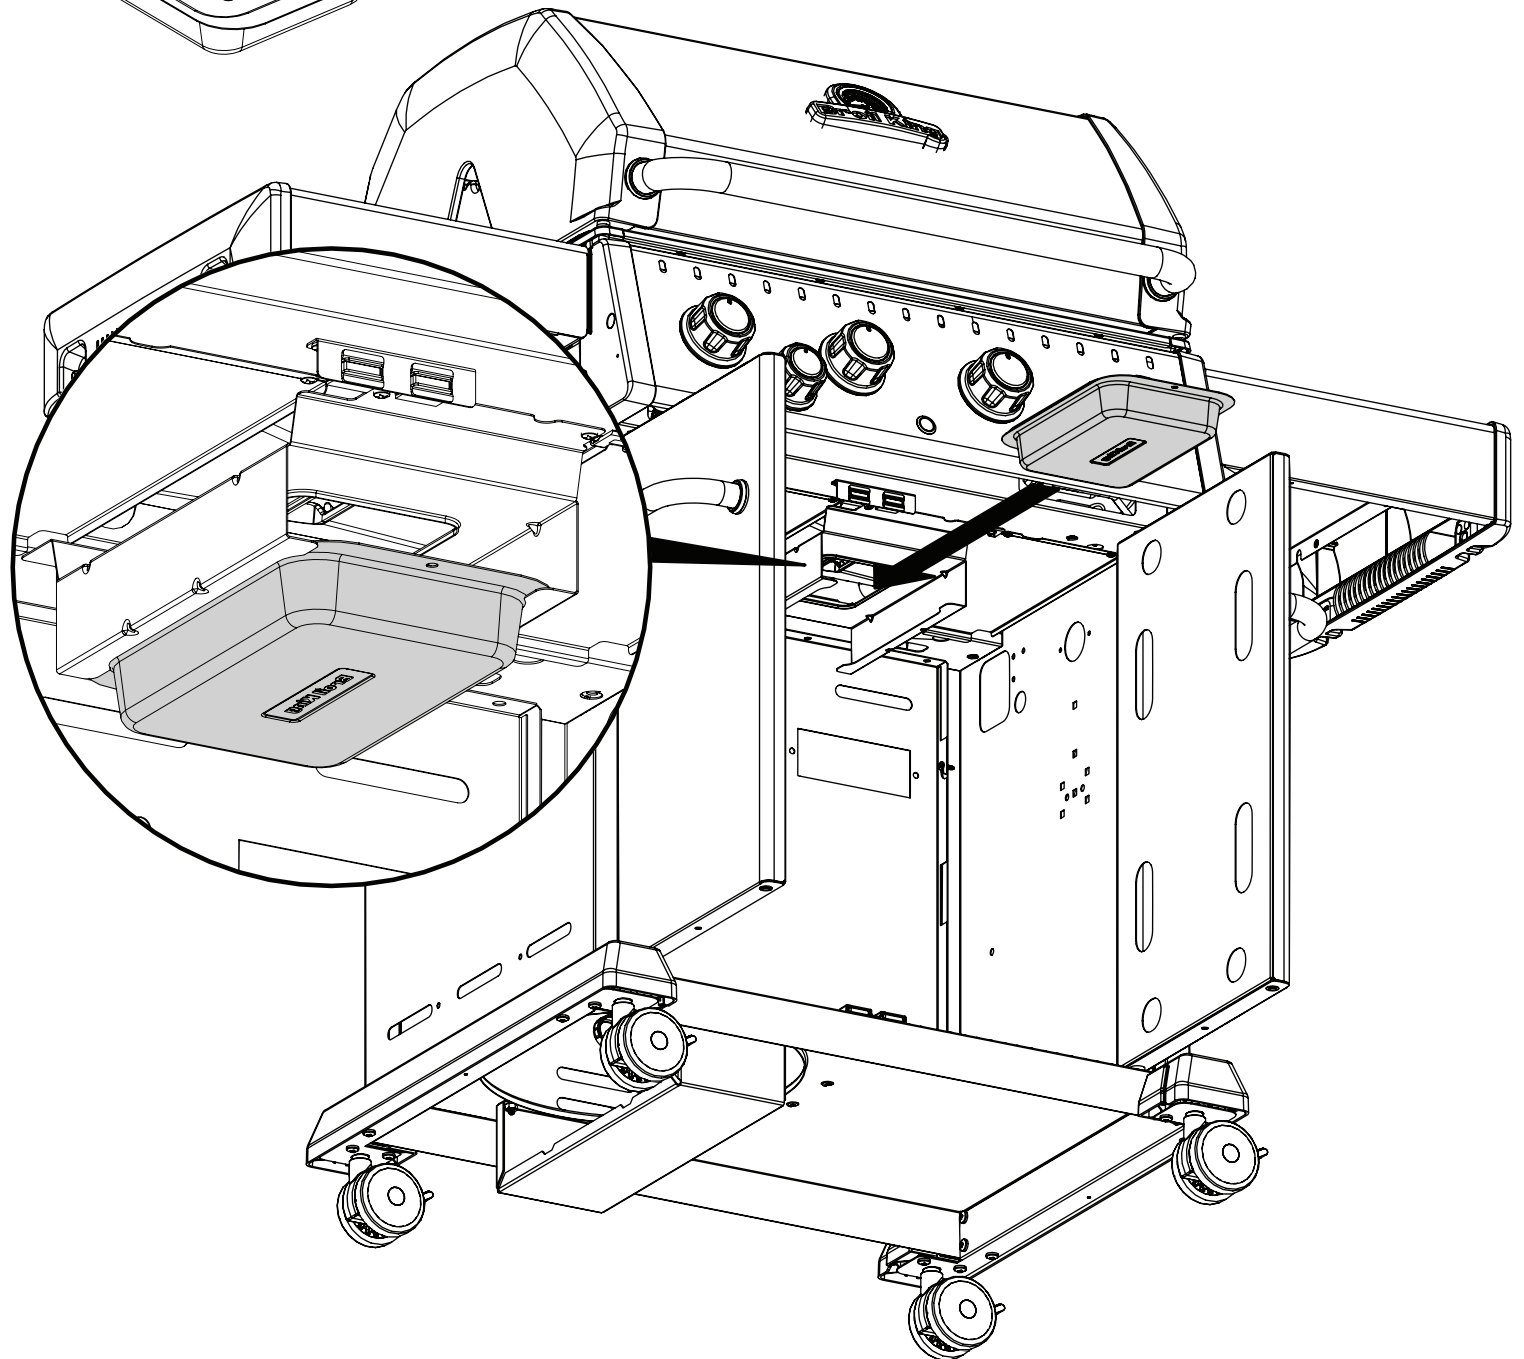

21

22

PARTS LIST / LISTE DES PIECES

<u>KEY #</u>	<u>ITEM #</u>	<u>DESCRIPTION</u>	<u>8652-53NZ</u>	<u>8652-83NZ</u>
1	52005-107	FIREBOX ASSEMBLY	1	1
2	56005-801	LID ASSEMBLY	1	1
7	Y-11544S	SCREW - BURNER	4	4
8	S21242	BURNER CLIP	4	4
18	52001-981	COOKING GRID	4	4
20	52005-991	GRID - WARMING RACK	1	1
21	59805-014	CONTROL ASSEMBLY	1	•
	59805-074	CONTROL ASSEMBLY	•	1
22	22025-903A	COLLECTOR BOX	1	1
24	10111-16A	CONNECTOR HOSE	1	1
25	18631	BURNER	1	1
26	52002-298A	CONTROL KNOB	4	4
27	52001-298A	CONTROL KNOB	•	2
28	52025-124CRO	CONTROL COVER	1	•
	52025-304CRO	CONTROL COVER	•	1
31	52009-918	EDGE CAP - LH	1	1
32	52009-938	EDGE CAP - RH	1	1
34A	Y-11230	COTTER PIN	•	1
37	53139-908	SHELF BRACKET SUPPORT	4	4
38	Y-12620	SHELF LOCK CLIP	4	4
40	10111-HR06	REGULATOR	1	1
41	10342-E13	ELECTRODE	1	1
42	10342-E22	ELECTRODE	1	1
44	53005-001A	ELECTRONIC IGNITOR	1	•
	53005-007A	ELECTRONIC IGNITOR	•	1
44A	25070-925	WIRE - IGNITOR	1	1
44B	25070-931	BUTTON - IGNITOR	1	1
48	52004-007	DRIP PAN	1	1
49	51009-007	GREASE PAN	1	1
50	18431	GREASE RAIL	1	1
51	52009-104	FLAV-R-WAVE ®	4	4
52	52149-004	GREASE SHIELD	3	3
56	24005-12A	HANDLE	1	1
58	24009-936	BEZEL	2	2
59	10081-BK630	NAMEPLATE	1	1
60	18013	HEAT INDICATOR	1	1
62	53409-148	SHELF END CAP	2	2
65	20005-000	MATCH LIGHT - STICK	1	1
68	51275-111A	DOOR	1	1
69	51275-131A	DOOR	1	1
70	21071-13	HANDLE	2	2
71	21070-13	BEZEL	4	4
78	56039-214A	MAGNET BRACKET	1	1
80	51189-101A	SIDE PANEL	2	2
87	Y-11793	NUT 1/4-20	4	4
88	21305-921	PANEL - REAR	1	1
90	51625-131	BASE	1	1
99	32001-151	CASTOR BRACKET CAP	4	4
100	51639-108	CASTOR BRACKET	2	2
102	10892-286	CASTOR	4	4
103	21039-301	TANK BRACKET	1	1
113	10342-T14	SIDE BURNER ELECTRODE	1	1
114	53109-111	SHELF - RIGHT	1	1
115	53109-111	SHELF - LEFT	1	•
	53109-151	SHELF - SB - LEFT	•	1
123	Y-12117	BUSHING	•	2
124	53004-271	SIDE BURNER BODY	•	1
125	53000-251	SIDE BURNER COVER	•	1