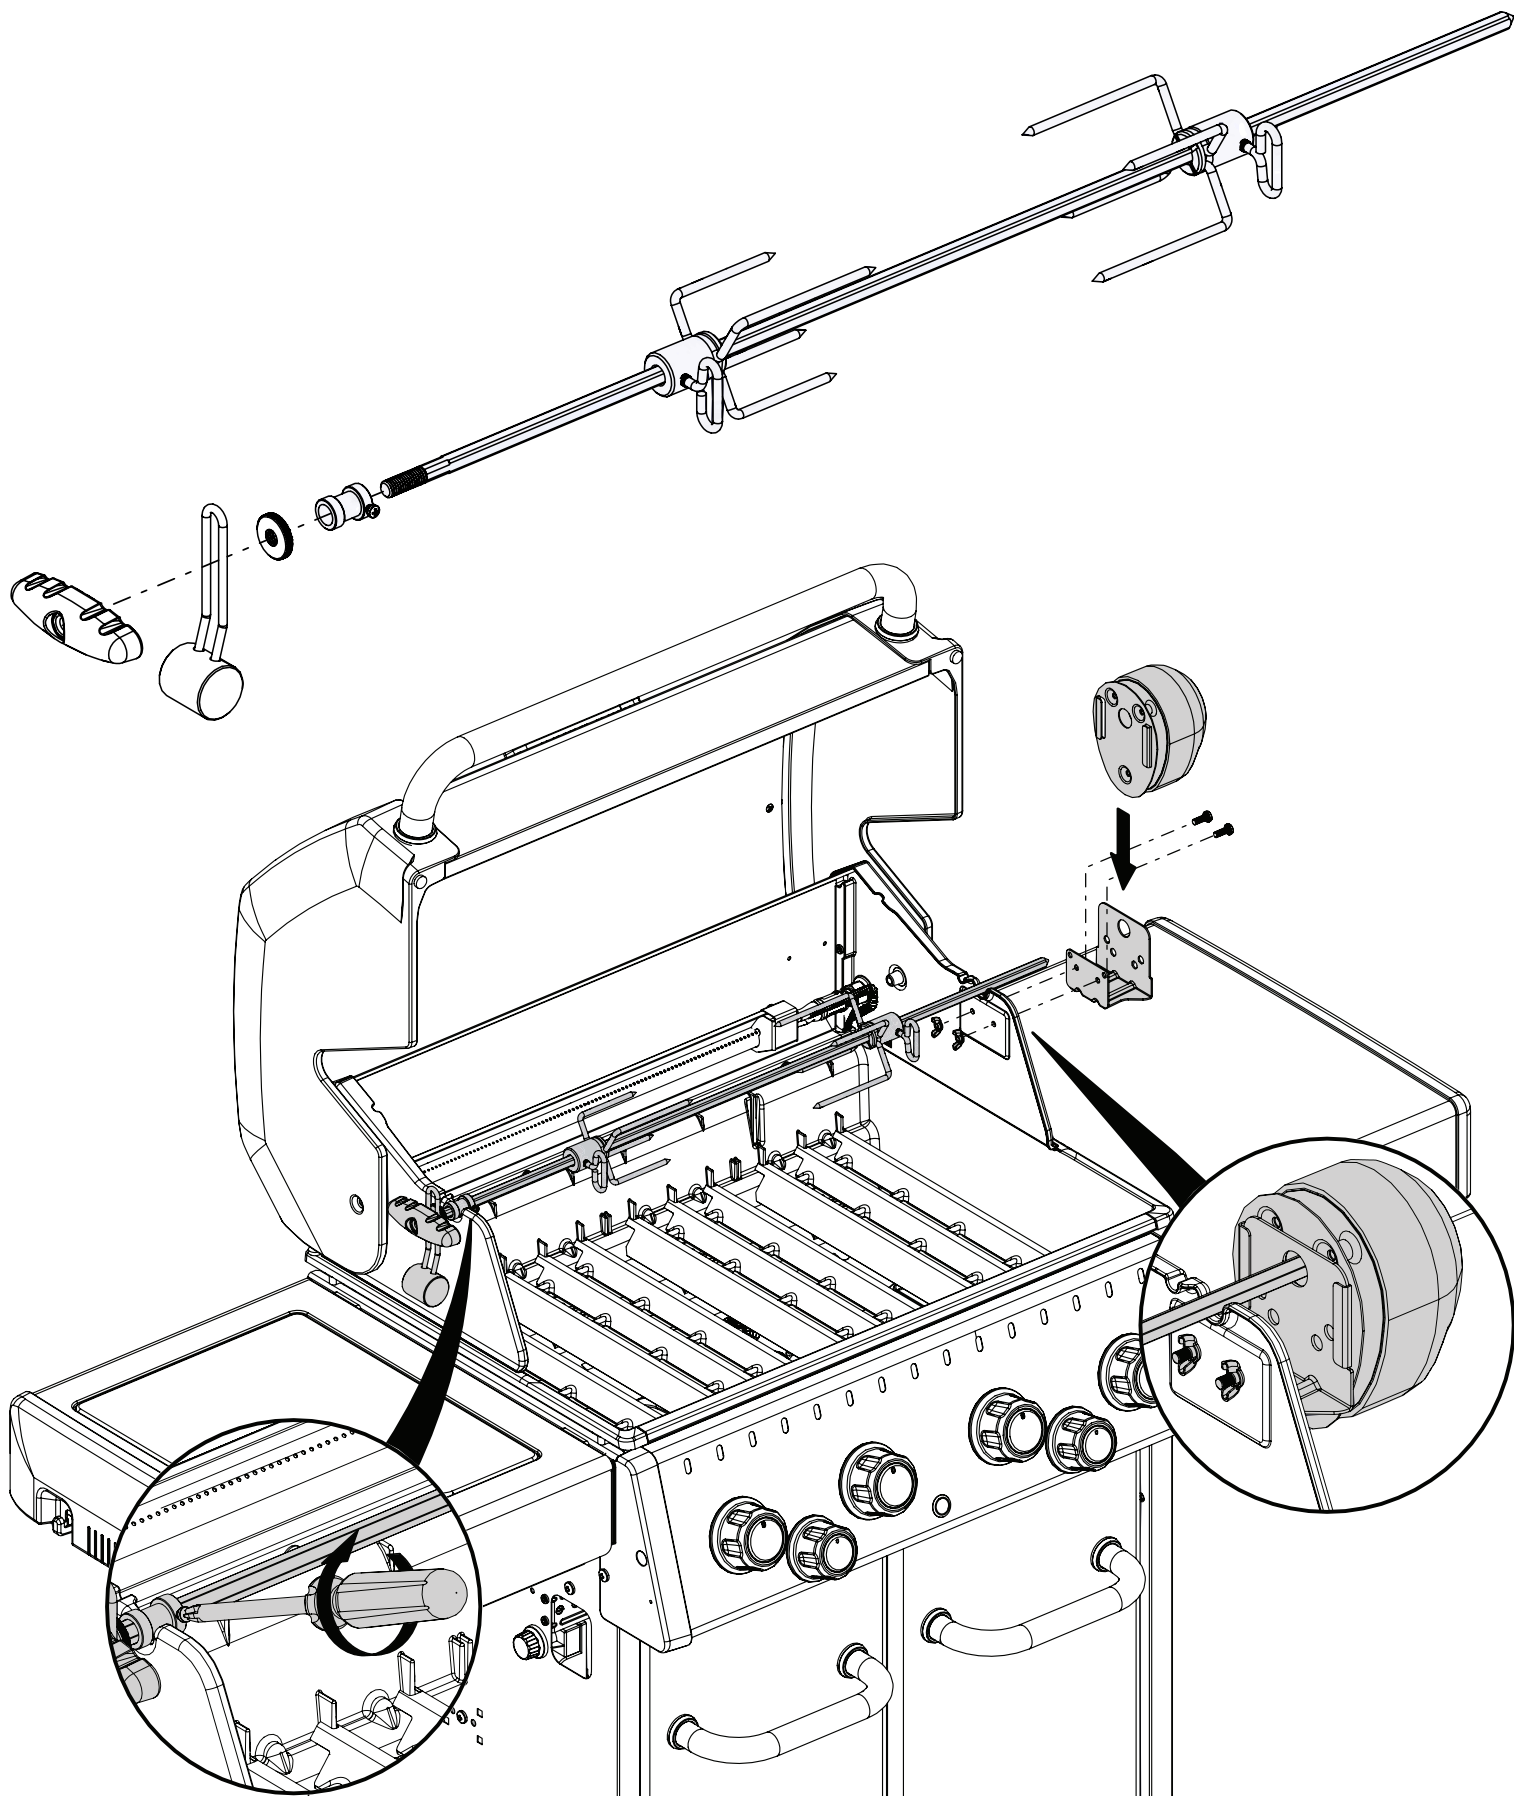

(4)

15

(6)

16

17

18

20

(2)  (2) 

21

22

PARTS LIST / LISTE DES PIECES

<u>KEY #</u>	<u>ITEM #</u>	<u>DESCRIPTION</u>	<u>8652-53NZ</u>	<u>8652-83NZ</u>
1	52005-107	FIREBOX ASSEMBLY	1	1
2	56005-801	LID ASSEMBLY	1	1
7	Y-11544S	SCREW - BURNER	4	4
8	S21242	BURNER CLIP	4	4
18	52001-981	COOKING GRID	4	4
20	52005-991	GRID - WARMING RACK	1	1
21	59805-014	CONTROL ASSEMBLY	1	•
	59805-074	CONTROL ASSEMBLY	•	1
22	22025-903A	COLLECTOR BOX	1	1
24	10111-16A	CONNECTOR HOSE	1	1
25	18631	BURNER	1	1
26	52002-298A	CONTROL KNOB	4	4
27	52001-298A	CONTROL KNOB	•	2
28	52025-124CRO	CONTROL COVER	1	•
	52025-304CRO	CONTROL COVER	•	1
31	52009-918	EDGE CAP - LH	1	1
32	52009-938	EDGE CAP - RH	1	1
34A	Y-11230	COTTER PIN	•	1
37	53139-908	SHELF BRACKET SUPPORT	4	4
38	Y-12620	SHELF LOCK CLIP	4	4
40	10111-HR06	REGULATOR	1	1
41	10342-E13	ELECTRODE	1	1
42	10342-E22	ELECTRODE	1	1
44	53005-001A	ELECTRONIC IGNITOR	1	•
	53005-007A	ELECTRONIC IGNITOR	•	1
44A	25070-925	WIRE - IGNITOR	1	1
44B	25070-931	BUTTON - IGNITOR	1	1
48	52004-007	DRIP PAN	1	1
49	51009-007	GREASE PAN	1	1
50	18431	GREASE RAIL	1	1
51	52009-104	FLAV-R-WAVE ®	4	4
52	52149-004	GREASE SHIELD	3	3
56	24005-12A	HANDLE	1	1
58	24009-936	BEZEL	2	2
59	10081-BK630	NAMEPLATE	1	1
60	18013	HEAT INDICATOR	1	1
62	53409-148	SHELF END CAP	2	2
65	20005-000	MATCH LIGHT - STICK	1	1
68	51275-111A	DOOR	1	1
69	51275-131A	DOOR	1	1
70	21071-13	HANDLE	2	2
71	21070-13	BEZEL	4	4
78	56039-214A	MAGNET BRACKET	1	1
80	51189-101A	SIDE PANEL	2	2
87	Y-11793	NUT 1/4-20	4	4
88	21305-921	PANEL - REAR	1	1
90	51625-131	BASE	1	1
99	32001-151	CASTOR BRACKET CAP	4	4
100	51639-108	CASTOR BRACKET	2	2
102	10892-286	CASTOR	4	4
103	21039-301	TANK BRACKET	1	1
113	10342-T14	SIDE BURNER ELECTRODE	1	1
114	53109-111	SHELF - RIGHT	1	1
115	53109-111	SHELF - LEFT	1	•
	53109-151	SHELF - SB - LEFT	•	1
123	Y-12117	BUSHING	•	2
124	53004-271	SIDE BURNER BODY	•	1
125	53000-251	SIDE BURNER COVER	•	1