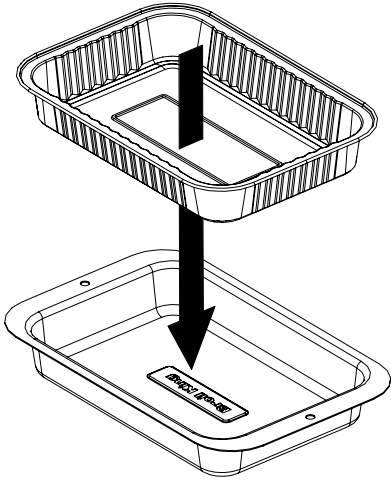

15

(4)

17

(6)

19

20

22

24

(2)

(2)

PARTS LIST / LISTE DES PIECES

<u>KEY #</u>	<u>ITEM #</u>	<u>DESCRIPTION</u>	<u>8752-53NZ</u>	<u>8752-83NZ</u>
1	52005-107	FIREBOX ASSEMBLY	1	1
2	66005-301	LID ASSEMBLY	1	1
7	Y-11544S	SCREW - BURNER	4	4
8	S21242	BURNER CLIP	4	4
18	11241	GRID - SINGLE CI	4	4
20	52005-992	GRID - WARMING RACK	1	1
21	59805-014	CONTROL ASSEMBLY	1	•
	59805-074	CONTROL ASSEMBLY	•	1
22	22025-903A	COLLECTOR BOX	1	1
24	10111-16A	CONNECTOR HOSE	1	1
25	18631	BURNER	4	4
26	22001-769	CONTROL KNOB	4	4
26A	22001-669	CONTROL KNOB	•	2
27	22002-264	CONTROL BEZEL	4	4
27A	22001-164	CONTROL BEZEL	•	2
28	52005-814	CONTROL COVER	1	•
	52005-894	CONTROL COVER	•	1
31	52009-918	EDGE CAP - LH	1	1
32	52009-938	EDGE CAP - RH	1	1
34A	Y-11230	COTTER PIN	•	1
37	53139-908	SHELF BRACKET	4	4
38	Y-12620	SHELF LOCK CLIP	4	4
40	10111-HR06	HOSE AND REGULATOR	1	1
41	10342-E13	ELECTRODE	1	1
42	10342-E22	ELECTRODE	1	1
44	52005-001A	ELECTRONIC IGNITOR	1	•
	52005-007A	ELECTRONIC IGNITOR	•	1
44A	25070-925	WIRE - IGNITOR	1	1
44B	25070-93	BUTTON - IGNITOR	1	1
48	52004-007	GREASE PAN	1	1
49	51009-007	GREASE TRAY	1	1
50	52060-101	GREASE TRAY SUPPORT	1	1
51	18431	FLAV-R-WAVE ®	4	4
52	52149-004	GREASE SHIELD	3	3
56	24005-12A	HANDLE	1	1
58	54009-936	BEZEL	2	2
59	10081-BK630	NAMEPLATE	1	1
60	18013	HEAT INDICATOR	1	1
62	53409-138	SHELF END CAP	2	2
65	20005-000	MATCH LIGHT - STICK	1	1
68	51275-111A	DOOR	1	1
69	51275-131A	DOOR	1	1
70	21071-13	HANDLE	2	2
71	21070-13	BEZEL	4	4
78	56039-214A	MAGNET BRACKET	1	1
80	51189-101A	SIDE PANEL	2	2
82	51605-104	BASE TRIM	1	1
87	Y-11793	NUT 1/4-20	10	10
88	21305-921	PANEL - REAR	1	1
90	51625-131	BASE	1	1
99	32001-151	CASTOR BRACKET CAP	4	4
100	51639-108	CASTOR BRACKET	2	2
102	10892-286	CASTOR	4	4
103	21039-301	TANK BRACKET	1	1
113	10342-T14	SIDE BURNER ELECTRODE	•	1
114	53150-614	SHELF - RIGHT	1	1
115	53150-634	SHELF - LEFT	1	•
	53150-654	SHELF - SB - LEFT	•	1
123	Y-12117	BUSHING	•	2
124	23000-271	SIDE BURNER BODY	•	1