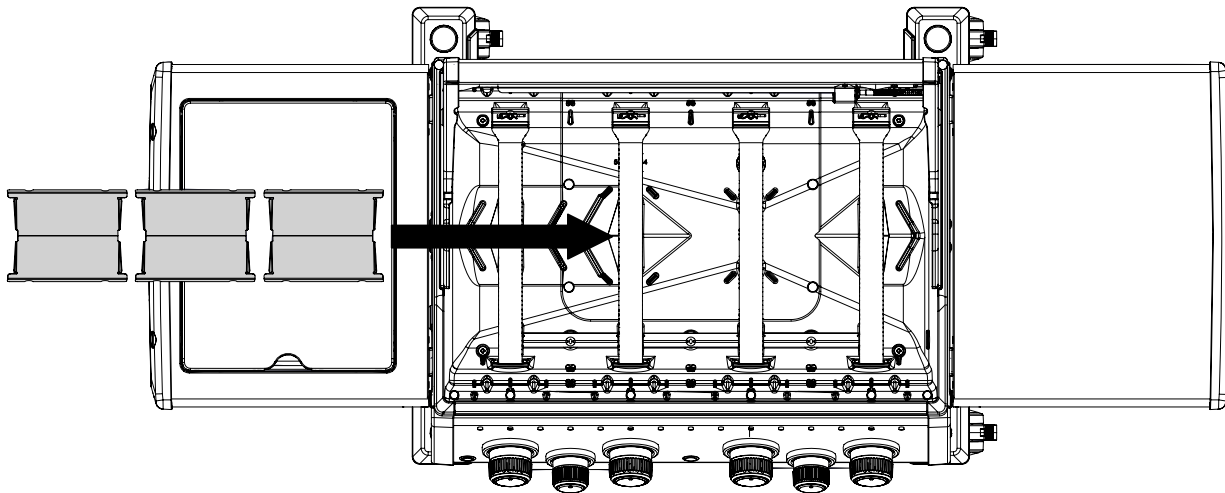

15

(4)

17

(6)

19

20

22

24

(2)

(2)

PARTS LIST / LISTE DES PIECES

<u>KEY #</u>	<u>ITEM #</u>	<u>DESCRIPTION</u>	<u>8752-53NZ</u>	<u>8752-83NZ</u>
1	52005-107	FIREBOX ASSEMBLY	1	1
2	66005-301	LID ASSEMBLY	1	1
7	Y-11544S	SCREW - BURNER	4	4
8	S21242	BURNER CLIP	4	4
18	11241	GRID - SINGLE CI	4	4
20	52005-992	GRID - WARMING RACK	1	1
21	59805-014	CONTROL ASSEMBLY	1	•
	59805-074	CONTROL ASSEMBLY	•	1
22	22025-903A	COLLECTOR BOX	1	1
24	10111-16A	CONNECTOR HOSE	1	1
25	18631	BURNER	4	4
26	22001-769	CONTROL KNOB	4	4
26A	22001-669	CONTROL KNOB	•	2
27	22002-264	CONTROL BEZEL	4	4
27A	22001-164	CONTROL BEZEL	•	2
28	52005-814	CONTROL COVER	1	•
	52005-894	CONTROL COVER	•	1
31	52009-918	EDGE CAP - LH	1	1
32	52009-938	EDGE CAP - RH	1	1
34A	Y-11230	COTTER PIN	•	1
37	53139-908	SHELF BRACKET	4	4
38	Y-12620	SHELF LOCK CLIP	4	4
40	10111-HR06	HOSE AND REGULATOR	1	1
41	10342-E13	ELECTRODE	1	1
42	10342-E22	ELECTRODE	1	1
44	52005-001A	ELECTRONIC IGNITOR	1	•
	52005-007A	ELECTRONIC IGNITOR	•	1
44A	25070-925	WIRE - IGNITOR	1	1
44B	25070-93	BUTTON - IGNITOR	1	1
48	52004-007	GREASE PAN	1	1
49	51009-007	GREASE TRAY	1	1
50	52060-101	GREASE TRAY SUPPORT	1	1
51	18431	FLAV-R-WAVE ®	4	4
52	52149-004	GREASE SHIELD	3	3
56	24005-12A	HANDLE	1	1
58	54009-936	BEZEL	2	2
59	10081-BK630	NAMEPLATE	1	1
60	18013	HEAT INDICATOR	1	1
62	53409-138	SHELF END CAP	2	2
65	20005-000	MATCH LIGHT - STICK	1	1
68	51275-111A	DOOR	1	1
69	51275-131A	DOOR	1	1
70	21071-13	HANDLE	2	2
71	21070-13	BEZEL	4	4
78	56039-214A	MAGNET BRACKET	1	1
80	51189-101A	SIDE PANEL	2	2
82	51605-104	BASE TRIM	1	1
87	Y-11793	NUT 1/4-20	10	10
88	21305-921	PANEL - REAR	1	1
90	51625-131	BASE	1	1
99	32001-151	CASTOR BRACKET CAP	4	4
100	51639-108	CASTOR BRACKET	2	2
102	10892-286	CASTOR	4	4
103	21039-301	TANK BRACKET	1	1
113	10342-T14	SIDE BURNER ELECTRODE	•	1
114	53150-614	SHELF - RIGHT	1	1
115	53150-634	SHELF - LEFT	1	•
	53150-654	SHELF - SB - LEFT	•	1
123	Y-12117	BUSHING	•	2
124	23000-271	SIDE BURNER BODY	•	1