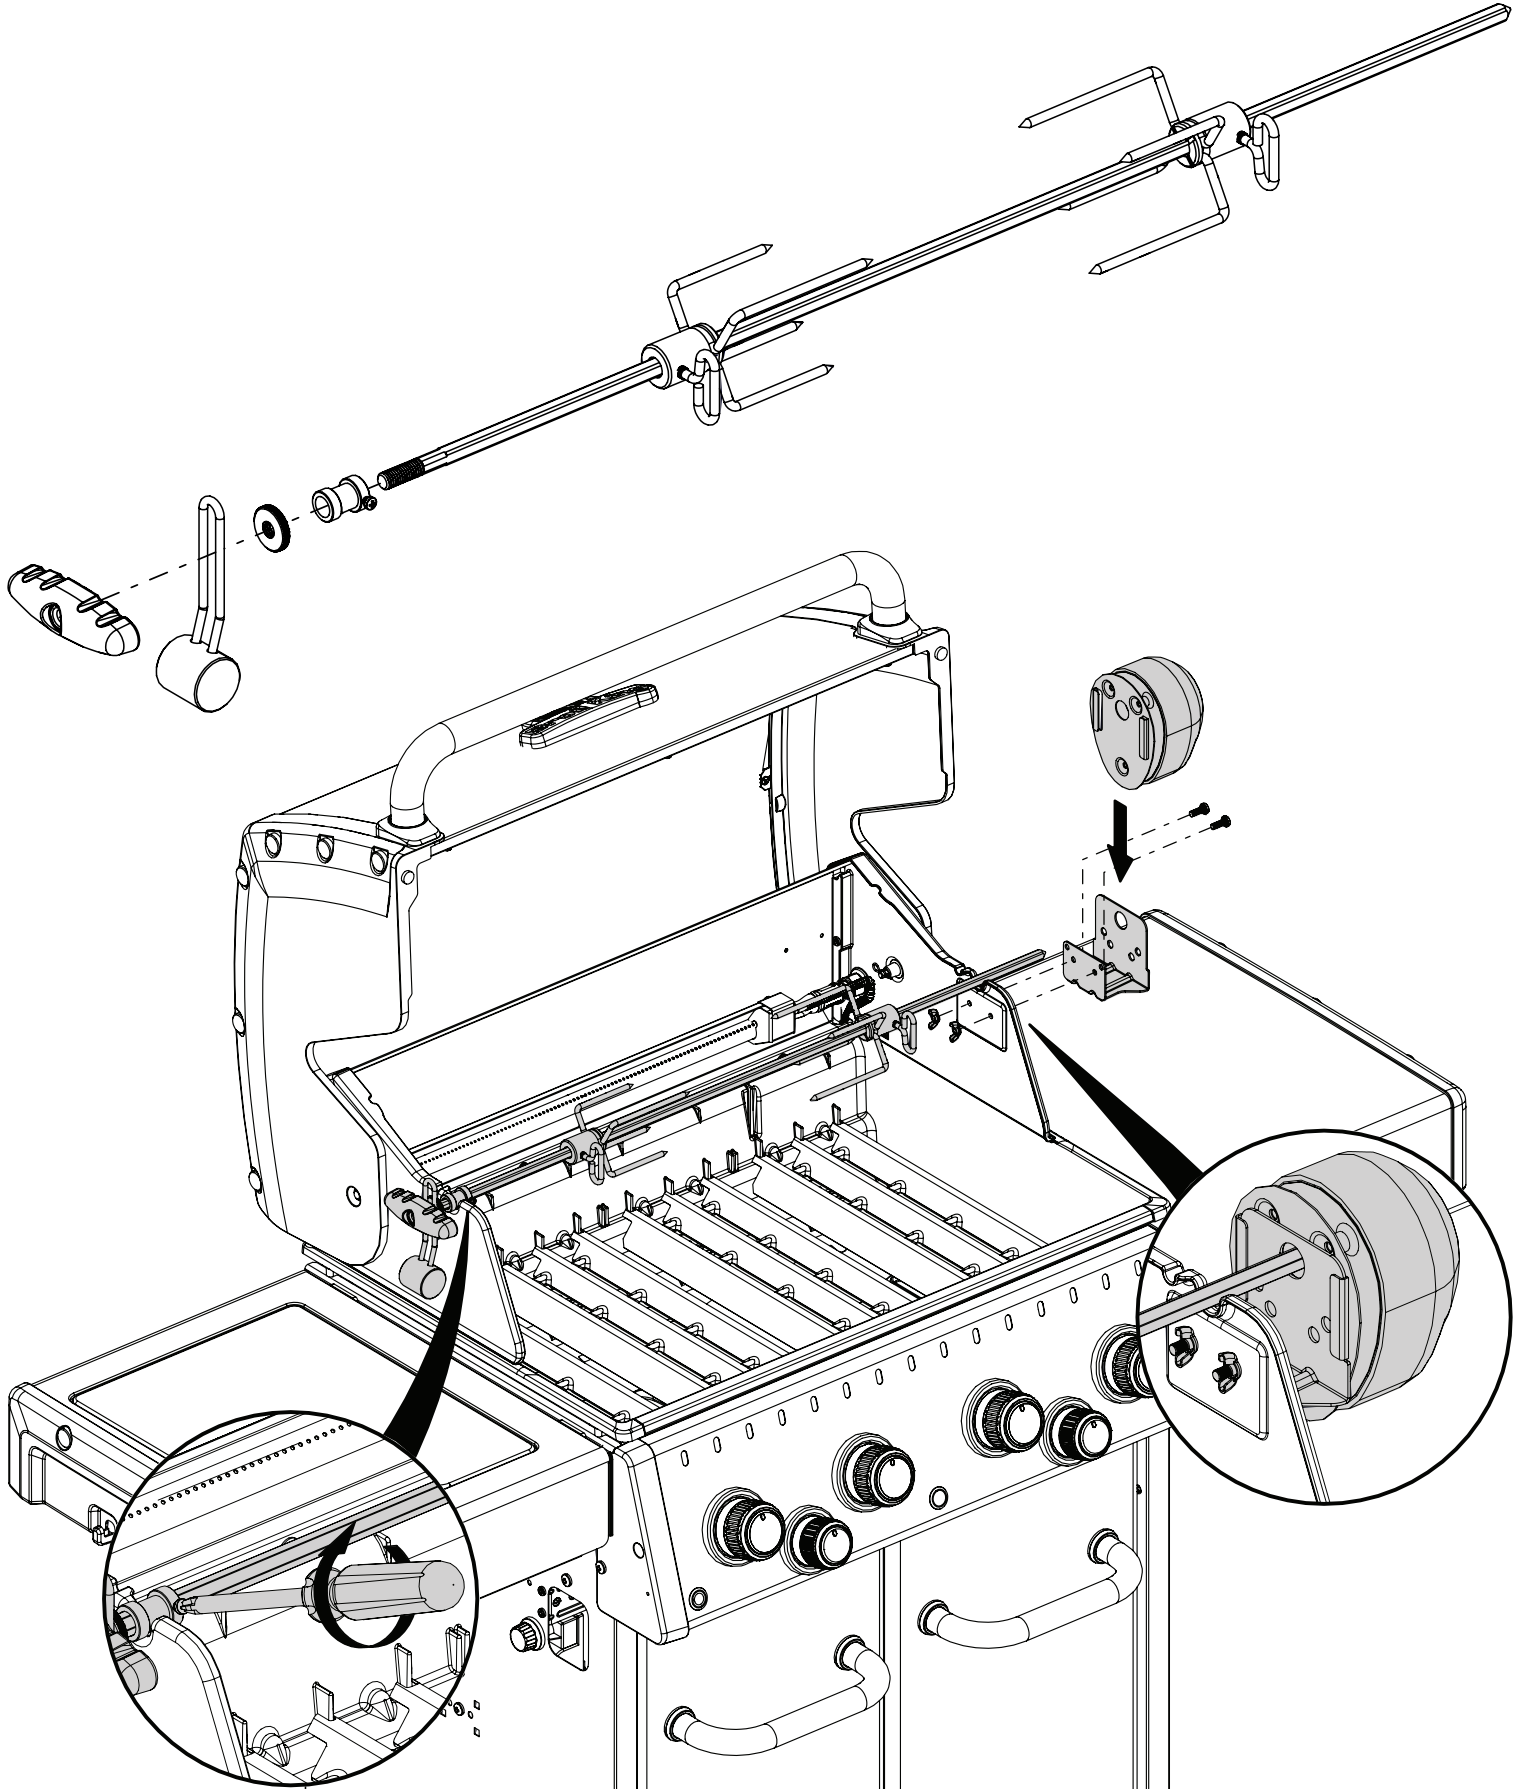

15

(4)

17

(6)

19

20

22

24

(2)

(2)

PARTS LIST / LISTE DES PIECES

<u>KEY #</u>	<u>ITEM #</u>	<u>DESCRIPTION</u>	<u>8752-53NZ</u>	<u>8752-83NZ</u>
1	52005-107	FIREBOX ASSEMBLY	1	1
2	66005-301	LID ASSEMBLY	1	1
7	Y-11544S	SCREW - BURNER	4	4
8	S21242	BURNER CLIP	4	4
18	11241	GRID - SINGLE CI	4	4
20	52005-992	GRID - WARMING RACK	1	1
21	59805-014	CONTROL ASSEMBLY	1	•
	59805-074	CONTROL ASSEMBLY	•	1
22	22025-903A	COLLECTOR BOX	1	1
24	10111-16A	CONNECTOR HOSE	1	1
25	18631	BURNER	4	4
26	22001-769	CONTROL KNOB	4	4
26A	22001-669	CONTROL KNOB	•	2
27	22002-264	CONTROL BEZEL	4	4
27A	22001-164	CONTROL BEZEL	•	2
28	52005-814	CONTROL COVER	1	•
	52005-894	CONTROL COVER	•	1
31	52009-918	EDGE CAP - LH	1	1
32	52009-938	EDGE CAP - RH	1	1
34A	Y-11230	COTTER PIN	•	1
37	53139-908	SHELF BRACKET	4	4
38	Y-12620	SHELF LOCK CLIP	4	4
40	10111-HR06	HOSE AND REGULATOR	1	1
41	10342-E13	ELECTRODE	1	1
42	10342-E22	ELECTRODE	1	1
44	52005-001A	ELECTRONIC IGNITOR	1	•
	52005-007A	ELECTRONIC IGNITOR	•	1
44A	25070-925	WIRE - IGNITOR	1	1
44B	25070-93	BUTTON - IGNITOR	1	1
48	52004-007	GREASE PAN	1	1
49	51009-007	GREASE TRAY	1	1
50	52060-101	GREASE TRAY SUPPORT	1	1
51	18431	FLAV-R-WAVE ®	4	4
52	52149-004	GREASE SHIELD	3	3
56	24005-12A	HANDLE	1	1
58	54009-936	BEZEL	2	2
59	10081-BK630	NAMEPLATE	1	1
60	18013	HEAT INDICATOR	1	1
62	53409-138	SHELF END CAP	2	2
65	20005-000	MATCH LIGHT - STICK	1	1
68	51275-111A	DOOR	1	1
69	51275-131A	DOOR	1	1
70	21071-13	HANDLE	2	2
71	21070-13	BEZEL	4	4
78	56039-214A	MAGNET BRACKET	1	1
80	51189-101A	SIDE PANEL	2	2
82	51605-104	BASE TRIM	1	1
87	Y-11793	NUT 1/4-20	10	10
88	21305-921	PANEL - REAR	1	1
90	51625-131	BASE	1	1
99	32001-151	CASTOR BRACKET CAP	4	4
100	51639-108	CASTOR BRACKET	2	2
102	10892-286	CASTOR	4	4
103	21039-301	TANK BRACKET	1	1
113	10342-T14	SIDE BURNER ELECTRODE	•	1
114	53150-614	SHELF - RIGHT	1	1
115	53150-634	SHELF - LEFT	1	•
	53150-654	SHELF - SB - LEFT	•	1
123	Y-12117	BUSHING	•	2
124	23000-271	SIDE BURNER BODY	•	1