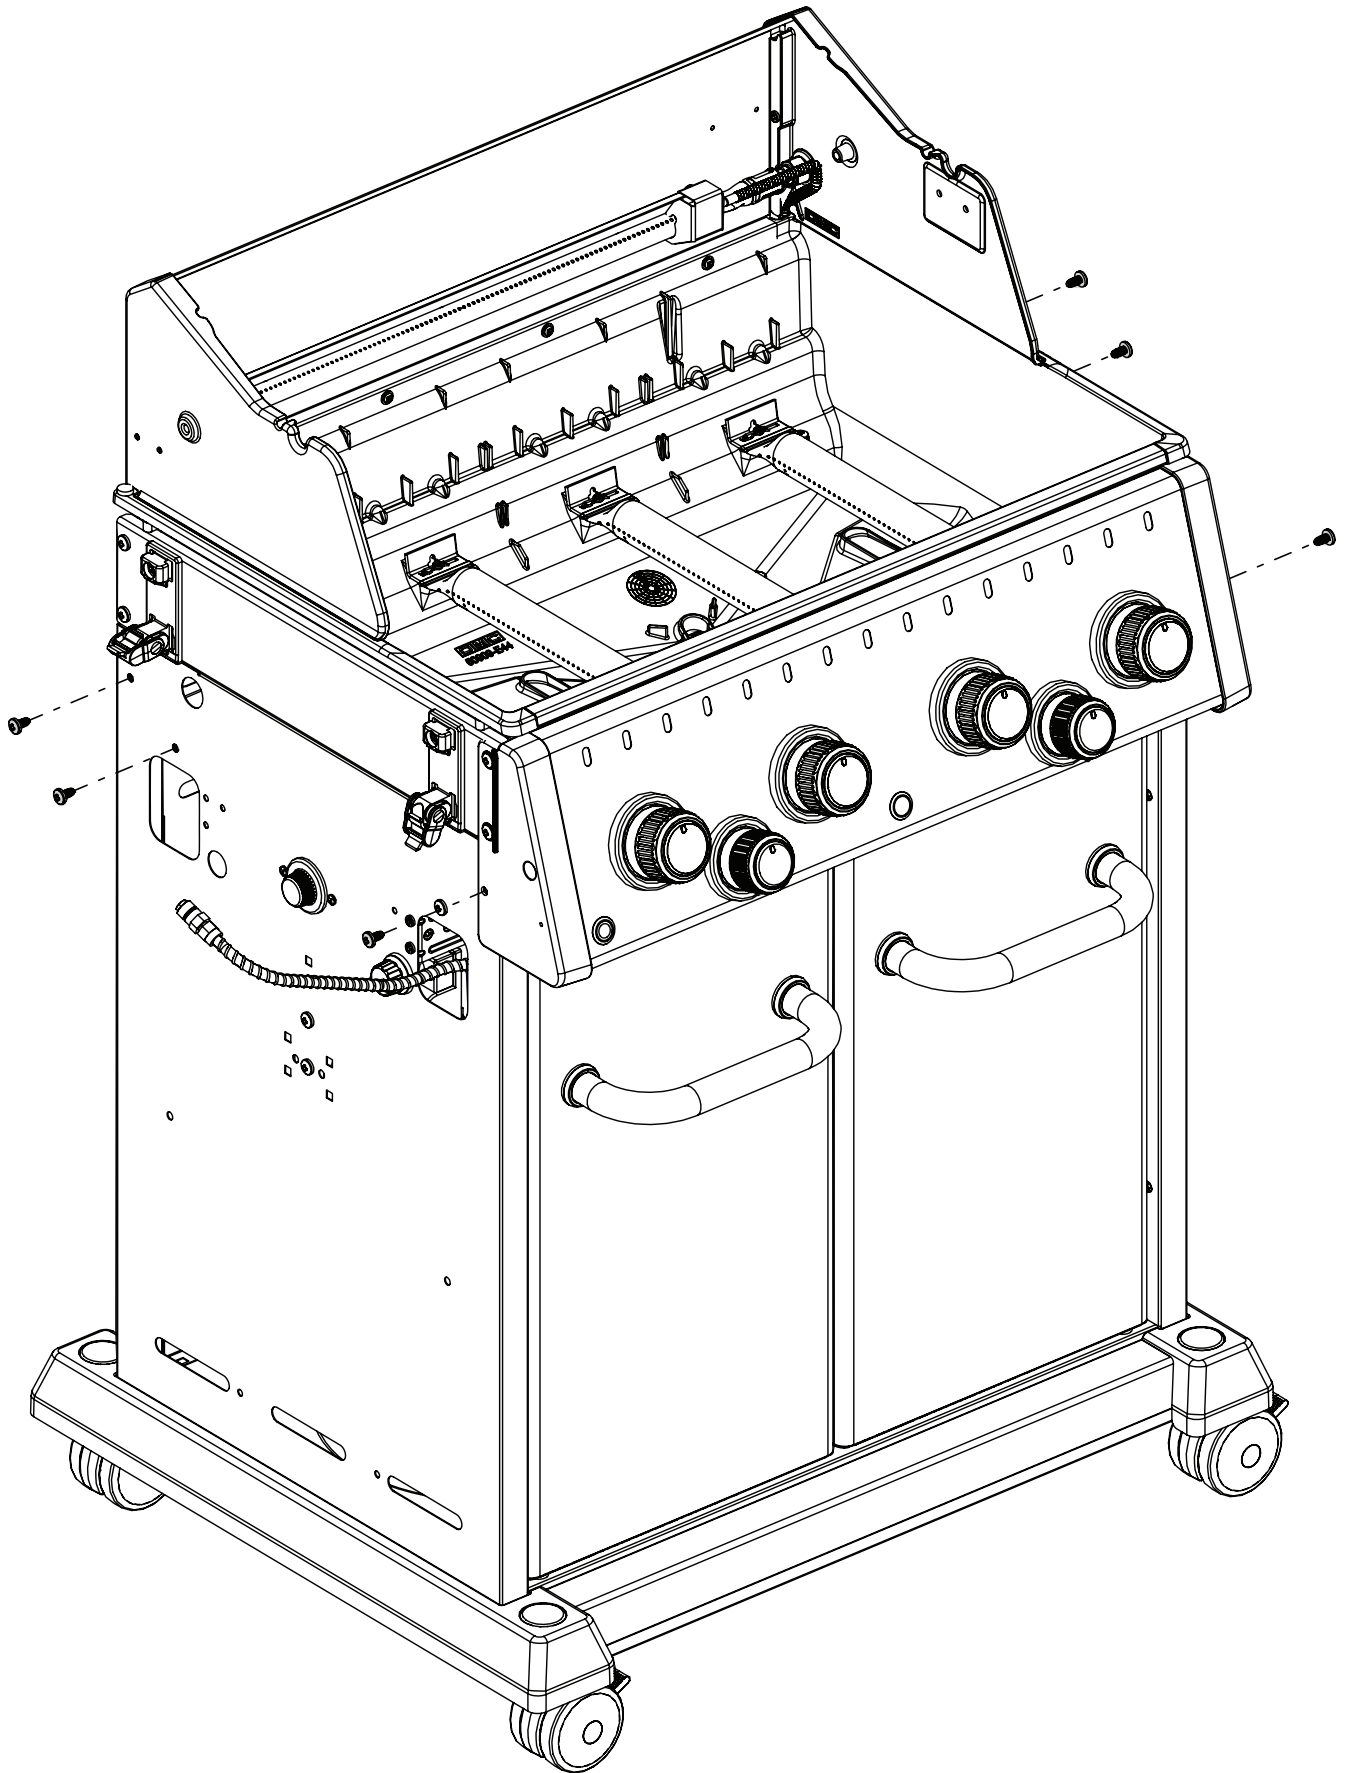

15

(4)

17

(6)

19

20

22

24

(2)

(2)

PARTS LIST / LISTE DES PIECES

<u>KEY #</u>	<u>ITEM #</u>	<u>DESCRIPTION</u>	<u>8752-53NZ</u>	<u>8752-83NZ</u>
1	52005-107	FIREBOX ASSEMBLY	1	1
2	66005-301	LID ASSEMBLY	1	1
7	Y-11544S	SCREW - BURNER	4	4
8	S21242	BURNER CLIP	4	4
18	11241	GRID - SINGLE CI	4	4
20	52005-992	GRID - WARMING RACK	1	1
21	59805-014	CONTROL ASSEMBLY	1	•
	59805-074	CONTROL ASSEMBLY	•	1
22	22025-903A	COLLECTOR BOX	1	1
24	10111-16A	CONNECTOR HOSE	1	1
25	18631	BURNER	4	4
26	22001-769	CONTROL KNOB	4	4
26A	22001-669	CONTROL KNOB	•	2
27	22002-264	CONTROL BEZEL	4	4
27A	22001-164	CONTROL BEZEL	•	2
28	52005-814	CONTROL COVER	1	•
	52005-894	CONTROL COVER	•	1
31	52009-918	EDGE CAP - LH	1	1
32	52009-938	EDGE CAP - RH	1	1
34A	Y-11230	COTTER PIN	•	1
37	53139-908	SHELF BRACKET	4	4
38	Y-12620	SHELF LOCK CLIP	4	4
40	10111-HR06	HOSE AND REGULATOR	1	1
41	10342-E13	ELECTRODE	1	1
42	10342-E22	ELECTRODE	1	1
44	52005-001A	ELECTRONIC IGNITOR	1	•
	52005-007A	ELECTRONIC IGNITOR	•	1
44A	25070-925	WIRE - IGNITOR	1	1
44B	25070-93	BUTTON - IGNITOR	1	1
48	52004-007	GREASE PAN	1	1
49	51009-007	GREASE TRAY	1	1
50	52060-101	GREASE TRAY SUPPORT	1	1
51	18431	FLAV-R-WAVE ®	4	4
52	52149-004	GREASE SHIELD	3	3
56	24005-12A	HANDLE	1	1
58	54009-936	BEZEL	2	2
59	10081-BK630	NAMEPLATE	1	1
60	18013	HEAT INDICATOR	1	1
62	53409-138	SHELF END CAP	2	2
65	20005-000	MATCH LIGHT - STICK	1	1
68	51275-111A	DOOR	1	1
69	51275-131A	DOOR	1	1
70	21071-13	HANDLE	2	2
71	21070-13	BEZEL	4	4
78	56039-214A	MAGNET BRACKET	1	1
80	51189-101A	SIDE PANEL	2	2
82	51605-104	BASE TRIM	1	1
87	Y-11793	NUT 1/4-20	10	10
88	21305-921	PANEL - REAR	1	1
90	51625-131	BASE	1	1
99	32001-151	CASTOR BRACKET CAP	4	4
100	51639-108	CASTOR BRACKET	2	2
102	10892-286	CASTOR	4	4
103	21039-301	TANK BRACKET	1	1
113	10342-T14	SIDE BURNER ELECTRODE	•	1
114	53150-614	SHELF - RIGHT	1	1
115	53150-634	SHELF - LEFT	1	•
	53150-654	SHELF - SB - LEFT	•	1
123	Y-12117	BUSHING	•	2
124	23000-271	SIDE BURNER BODY	•	1