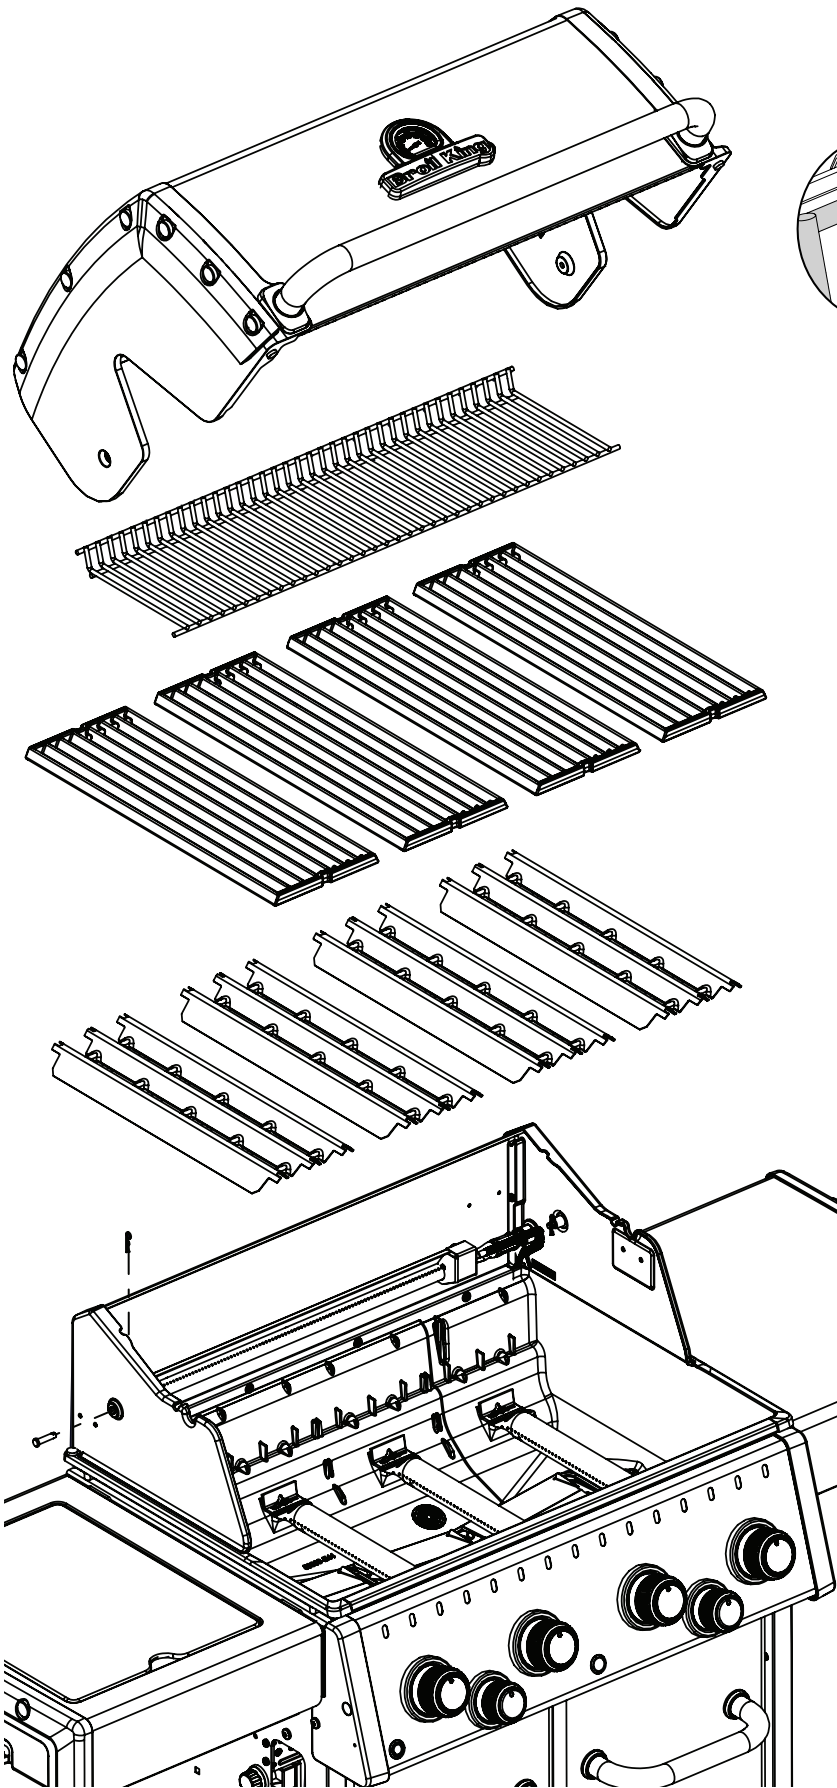

15

(4)

17

(6)

19

20

22

24

(2)

(2)

PARTS LIST / LISTE DES PIECES

<u>KEY #</u>	<u>ITEM #</u>	<u>DESCRIPTION</u>	<u>8752-53NZ</u>	<u>8752-83NZ</u>
1	52005-107	FIREBOX ASSEMBLY	1	1
2	66005-301	LID ASSEMBLY	1	1
7	Y-11544S	SCREW - BURNER	4	4
8	S21242	BURNER CLIP	4	4
18	11241	GRID - SINGLE CI	4	4
20	52005-992	GRID - WARMING RACK	1	1
21	59805-014	CONTROL ASSEMBLY	1	•
	59805-074	CONTROL ASSEMBLY	•	1
22	22025-903A	COLLECTOR BOX	1	1
24	10111-16A	CONNECTOR HOSE	1	1
25	18631	BURNER	4	4
26	22001-769	CONTROL KNOB	4	4
26A	22001-669	CONTROL KNOB	•	2
27	22002-264	CONTROL BEZEL	4	4
27A	22001-164	CONTROL BEZEL	•	2
28	52005-814	CONTROL COVER	1	•
	52005-894	CONTROL COVER	•	1
31	52009-918	EDGE CAP - LH	1	1
32	52009-938	EDGE CAP - RH	1	1
34A	Y-11230	COTTER PIN	•	1
37	53139-908	SHELF BRACKET	4	4
38	Y-12620	SHELF LOCK CLIP	4	4
40	10111-HR06	HOSE AND REGULATOR	1	1
41	10342-E13	ELECTRODE	1	1
42	10342-E22	ELECTRODE	1	1
44	52005-001A	ELECTRONIC IGNITOR	1	•
	52005-007A	ELECTRONIC IGNITOR	•	1
44A	25070-925	WIRE - IGNITOR	1	1
44B	25070-93	BUTTON - IGNITOR	1	1
48	52004-007	GREASE PAN	1	1
49	51009-007	GREASE TRAY	1	1
50	52060-101	GREASE TRAY SUPPORT	1	1
51	18431	FLAV-R-WAVE ®	4	4
52	52149-004	GREASE SHIELD	3	3
56	24005-12A	HANDLE	1	1
58	54009-936	BEZEL	2	2
59	10081-BK630	NAMEPLATE	1	1
60	18013	HEAT INDICATOR	1	1
62	53409-138	SHELF END CAP	2	2
65	20005-000	MATCH LIGHT - STICK	1	1
68	51275-111A	DOOR	1	1
69	51275-131A	DOOR	1	1
70	21071-13	HANDLE	2	2
71	21070-13	BEZEL	4	4
78	56039-214A	MAGNET BRACKET	1	1
80	51189-101A	SIDE PANEL	2	2
82	51605-104	BASE TRIM	1	1
87	Y-11793	NUT 1/4-20	10	10
88	21305-921	PANEL - REAR	1	1
90	51625-131	BASE	1	1
99	32001-151	CASTOR BRACKET CAP	4	4
100	51639-108	CASTOR BRACKET	2	2
102	10892-286	CASTOR	4	4
103	21039-301	TANK BRACKET	1	1
113	10342-T14	SIDE BURNER ELECTRODE	•	1
114	53150-614	SHELF - RIGHT	1	1
115	53150-634	SHELF - LEFT	1	•
	53150-654	SHELF - SB - LEFT	•	1
123	Y-12117	BUSHING	•	2
124	23000-271	SIDE BURNER BODY	•	1