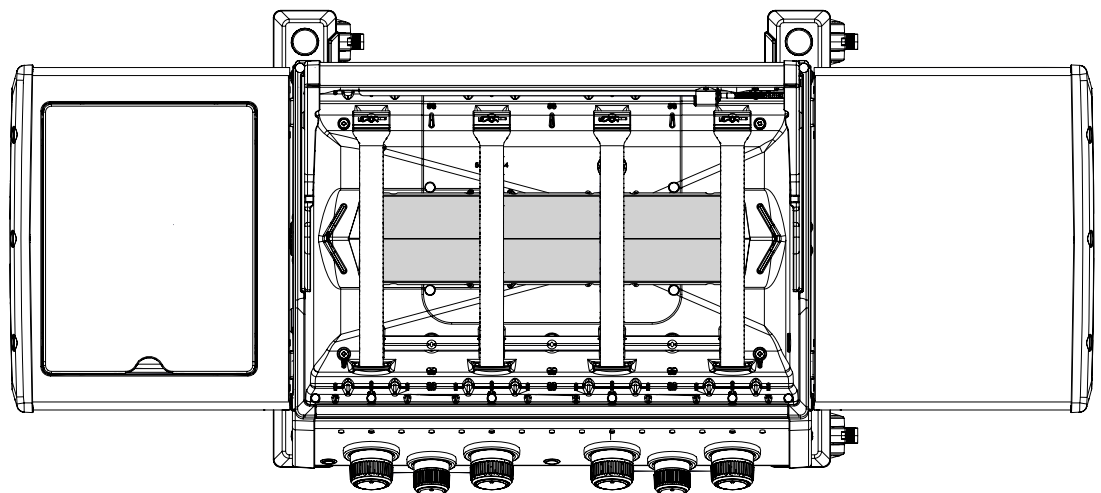

15

(4)

17

(6)

19

20

22

24

(2)

(2)

PARTS LIST / LISTE DES PIECES

<u>KEY #</u>	<u>ITEM #</u>	<u>DESCRIPTION</u>	<u>8752-53NZ</u>	<u>8752-83NZ</u>
1	52005-107	FIREBOX ASSEMBLY	1	1
2	66005-301	LID ASSEMBLY	1	1
7	Y-11544S	SCREW - BURNER	4	4
8	S21242	BURNER CLIP	4	4
18	11241	GRID - SINGLE CI	4	4
20	52005-992	GRID - WARMING RACK	1	1
21	59805-014	CONTROL ASSEMBLY	1	•
	59805-074	CONTROL ASSEMBLY	•	1
22	22025-903A	COLLECTOR BOX	1	1
24	10111-16A	CONNECTOR HOSE	1	1
25	18631	BURNER	4	4
26	22001-769	CONTROL KNOB	4	4
26A	22001-669	CONTROL KNOB	•	2
27	22002-264	CONTROL BEZEL	4	4
27A	22001-164	CONTROL BEZEL	•	2
28	52005-814	CONTROL COVER	1	•
	52005-894	CONTROL COVER	•	1
31	52009-918	EDGE CAP - LH	1	1
32	52009-938	EDGE CAP - RH	1	1
34A	Y-11230	COTTER PIN	•	1
37	53139-908	SHELF BRACKET	4	4
38	Y-12620	SHELF LOCK CLIP	4	4
40	10111-HR06	HOSE AND REGULATOR	1	1
41	10342-E13	ELECTRODE	1	1
42	10342-E22	ELECTRODE	1	1
44	52005-001A	ELECTRONIC IGNITOR	1	•
	52005-007A	ELECTRONIC IGNITOR	•	1
44A	25070-925	WIRE - IGNITOR	1	1
44B	25070-93	BUTTON - IGNITOR	1	1
48	52004-007	GREASE PAN	1	1
49	51009-007	GREASE TRAY	1	1
50	52060-101	GREASE TRAY SUPPORT	1	1
51	18431	FLAV-R-WAVE ®	4	4
52	52149-004	GREASE SHIELD	3	3
56	24005-12A	HANDLE	1	1
58	54009-936	BEZEL	2	2
59	10081-BK630	NAMEPLATE	1	1
60	18013	HEAT INDICATOR	1	1
62	53409-138	SHELF END CAP	2	2
65	20005-000	MATCH LIGHT - STICK	1	1
68	51275-111A	DOOR	1	1
69	51275-131A	DOOR	1	1
70	21071-13	HANDLE	2	2
71	21070-13	BEZEL	4	4
78	56039-214A	MAGNET BRACKET	1	1
80	51189-101A	SIDE PANEL	2	2
82	51605-104	BASE TRIM	1	1
87	Y-11793	NUT 1/4-20	10	10
88	21305-921	PANEL - REAR	1	1
90	51625-131	BASE	1	1
99	32001-151	CASTOR BRACKET CAP	4	4
100	51639-108	CASTOR BRACKET	2	2
102	10892-286	CASTOR	4	4
103	21039-301	TANK BRACKET	1	1
113	10342-T14	SIDE BURNER ELECTRODE	•	1
114	53150-614	SHELF - RIGHT	1	1
115	53150-634	SHELF - LEFT	1	•
	53150-654	SHELF - SB - LEFT	•	1
123	Y-12117	BUSHING	•	2
124	23000-271	SIDE BURNER BODY	•	1